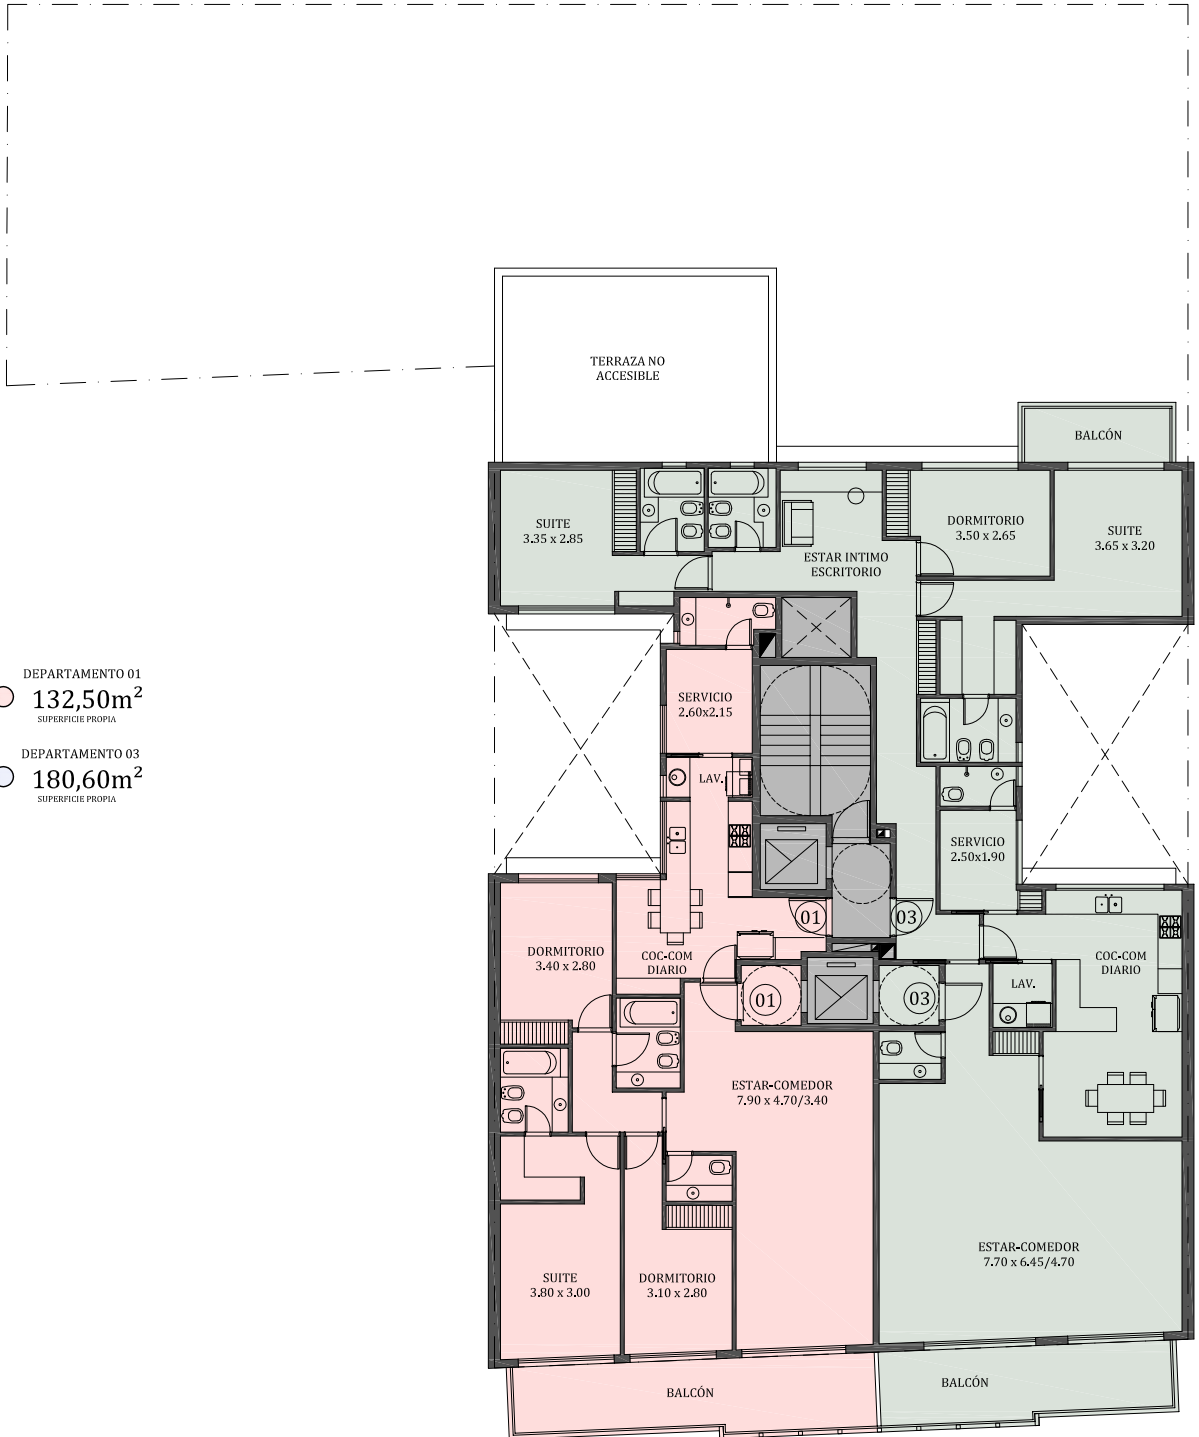

UGARTECHE

DEPARTAMENTO 01
01 ○ 132,50m²
SUPERFICIE PROPIA

DEPARTAMENTO 03
03 ○ 180,60m²
SUPERFICIE PROPIA

CERVIÑO

12º y 13º PISO

Los presentes planos podran sufrir modificaciones de proyecto.