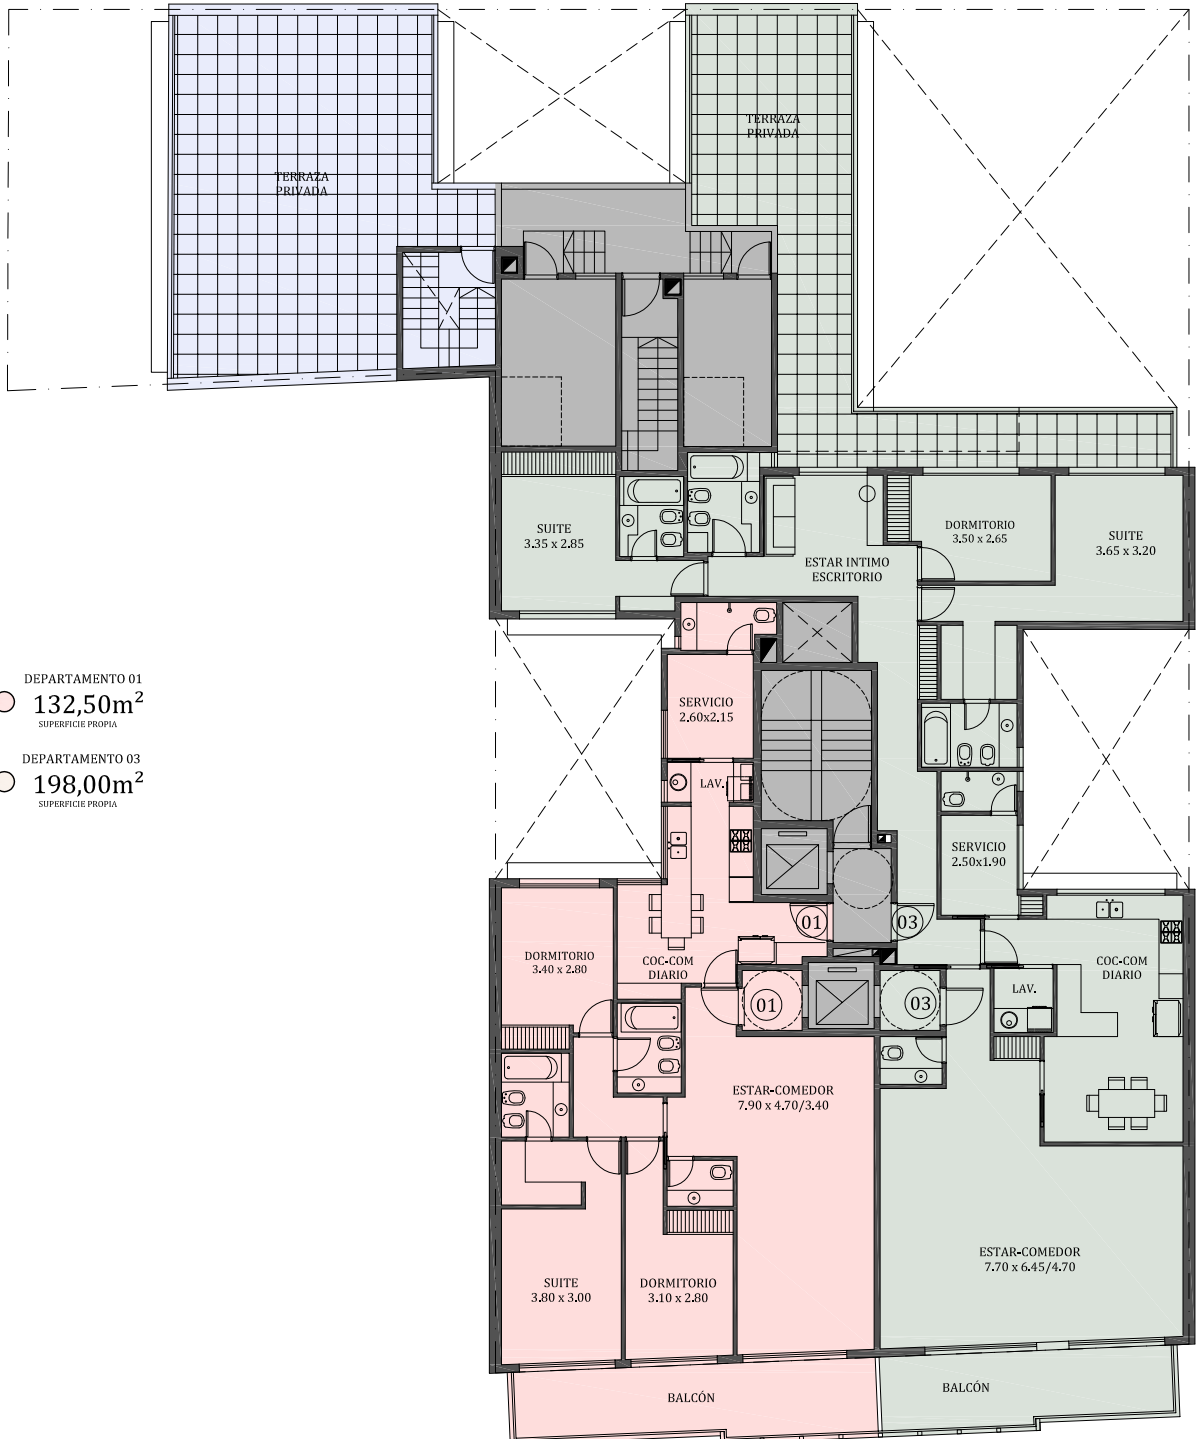

UGARTECHE

DEPARTAMENTO 01
01 ○ 132,50m²
SUPERFICIE PROPIA

DEPARTAMENTO 03
03 ○ 198,00m²
SUPERFICIE PROPIA

CERVIÑO

Los presentes planos podran sufrir modificaciones de proyecto.

11° PISO