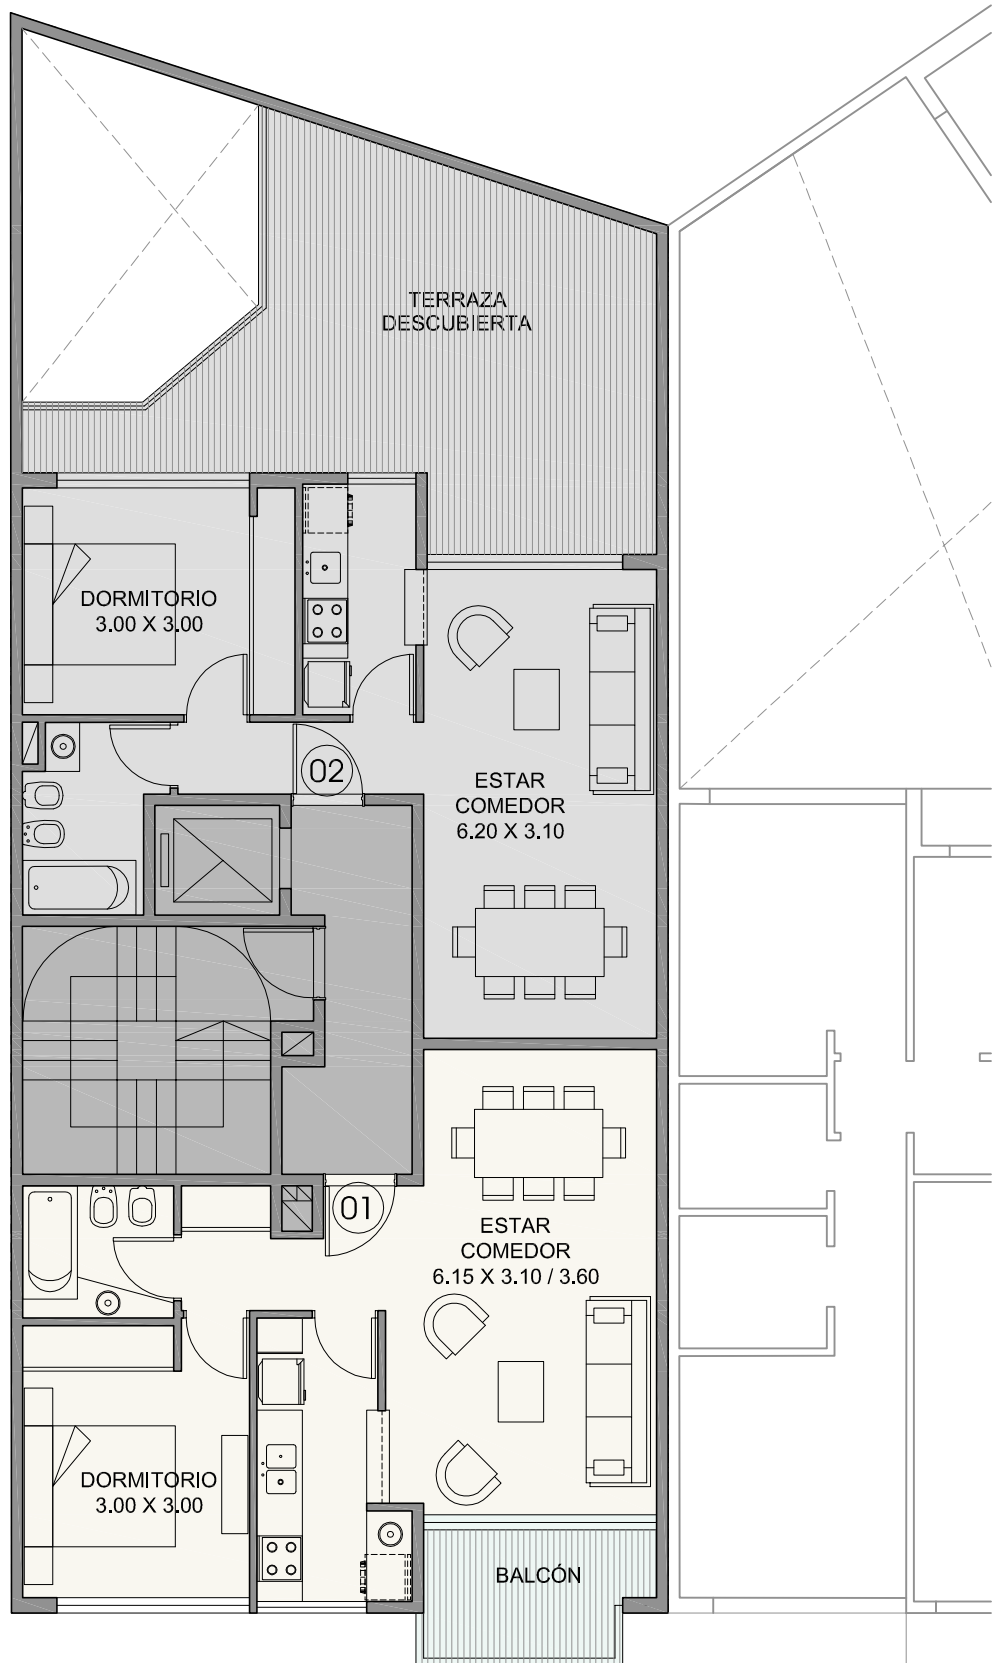

# JULIÁN ÁLVAREZ 1982

PISO 1

JULIÁN ÁLVAREZ 1982

01 56.28m<sup>2</sup>  
SUPERFICIE PROPIA  
INCLUYE MUROS

02 56.91m<sup>2</sup>  
SUPERFICIE PROPIA  
INCLUYE MUROS  
TERRAZA DESCUBIERTA SE TOMÓ A 1/3